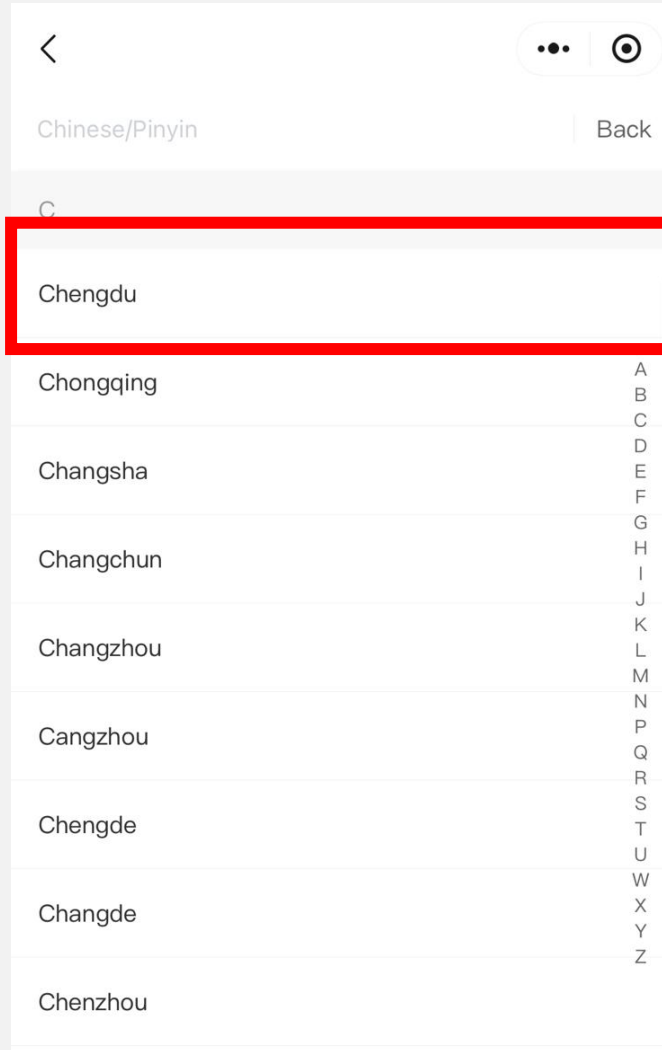

# Step 1: Use WeChat Search DiDi or download DiDi Application

第一步：使用微信小程序搜寻或下载滴滴出行应用程序

Android：[下载滴滴出行](#)

IOS：[下载滴滴出行](#)

**Step 2: Open DiDi APP, make sure you choose Chengdu.**

**第二步：打开滴滴出行APP，确保选择了成都市。**