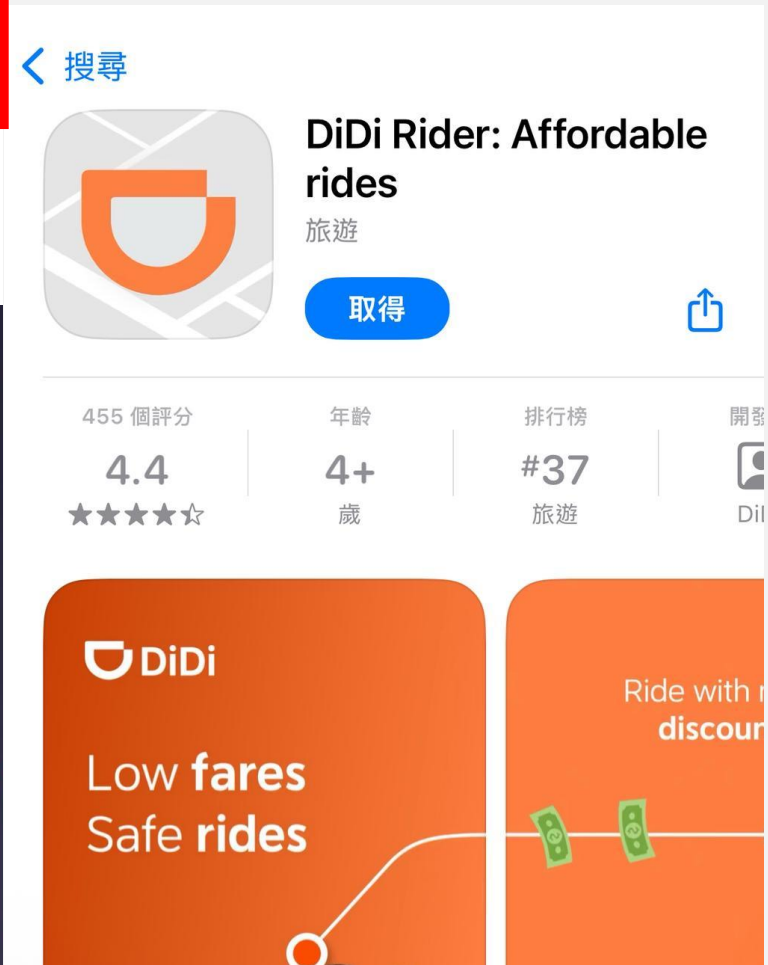

## Car-hailing pick up location: Chengdu Tianfu International Airport (TFU), L1

网约车上车点:  
成都天府国际机场(TFU), L1层

- Terminal 2 : Parking Lot 2, L1 Ride-hailing 2, follow the GREEN sign of Ride-hailing
- 二号航站楼：二号停车楼L1层网约车上客区2，跟随绿色的网约车指示牌

# Step 1: Use WeChat Search DiDi or download DiDi Application

第一步：使用微信小程序搜寻或下载滴滴出行应用程序

Android：[下载滴滴出行](#)

IOS：[下载滴滴出行](#)

**Step 2: Open DiDi APP, make sure you choose Chengdu.**

**第二步：打开滴滴出行APP，确保选择了成都市。**